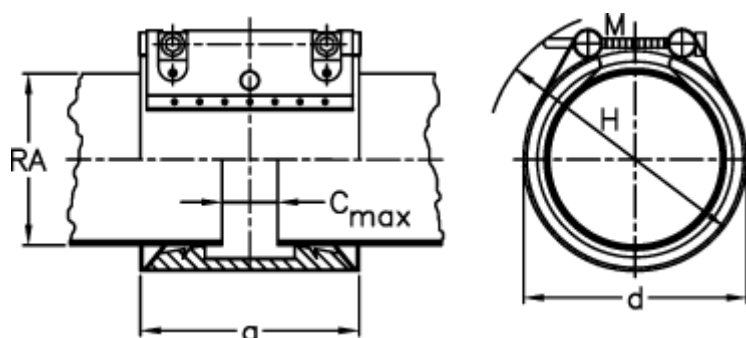

Varenummer: 025829100048  
Beskrivelse: Norma Connect Kobling  
FLEX E W2 Ø=48,3 EPDM, 16 bar

## Mål

a	= 62.4
C max med båndindlæg	= 8
d	= 70
H	= 90
M (Skrue)	= M8
Nominelt tryk (bar)	= 16.0
RA	= 48.3
RA min-RA max	= 45,5 - 48,8

Vægt pr stk. = 0.6